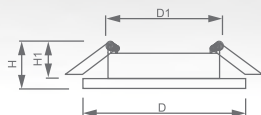

art. 28454

art. 41206 – 10шт. в упаковке